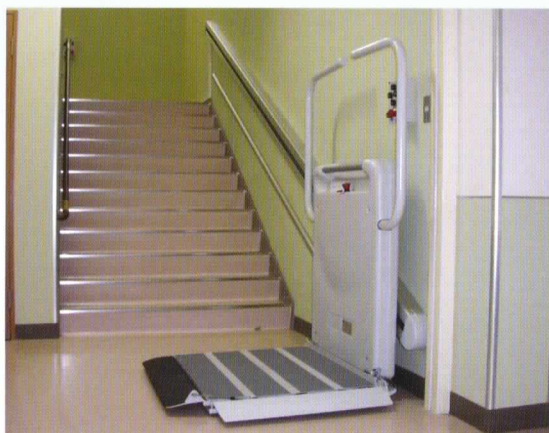

BC liftの設置例

● スポーツ施設(福岡市 早良区)
大好きな野球を初めて観戦しました。

● 小学校(神奈川県 川崎市)
折り返し階段に、2台のストレート型を設置しました。

● 福祉施設(東京都 新宿区)
屋上での納涼大会を催すことができました。

● 会社施設(埼玉県 綾瀬市)
多人数の車椅子使用者の為、2台のストレート型を配置しました。

● 個人・玄関へのアプローチ(福岡県)
高齢者が安全に階段を昇降できるように設置しました。