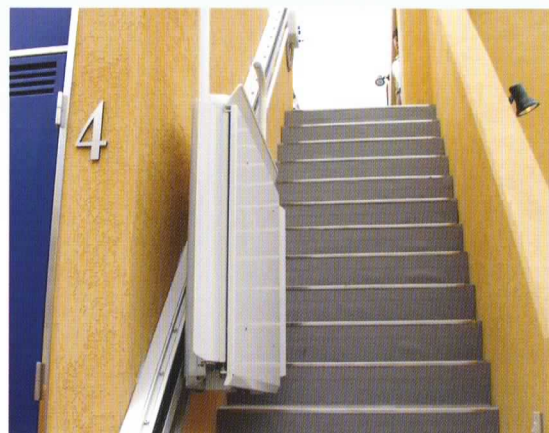

BC liftの設置例

● スポーツ施設(福岡市 早良区)
大好きな野球を初めて観戦しました。

● 小学校(神奈川県 川崎市)
折り返し階段に、2台のストレート型を設置しました。

● 福祉施設(東京都 新宿区)
屋上での納涼大会を催すことができました。

● 会社施設(埼玉県 綾瀬市)
多人数の車椅子使用者の為、2台のストレート型を配置しました。

● 個人・玄関へのアプローチ(福岡県)
高齢者が安全に階段を昇降できるように設置しました。